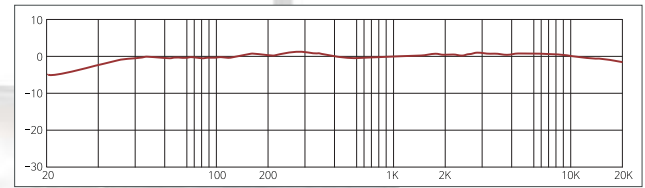

CL-80 악기용 마이크

관악기용

Element	Back electret condenser
Polar Pattern	Cardioid
Frequency Response	40Hz ~ 20KHz
Sensitivity	-49dB ± 3dB
Output impedance	680 Ω ± 30%

WB-10 허리밴드

◀ 바디팩 마이크 착용 예