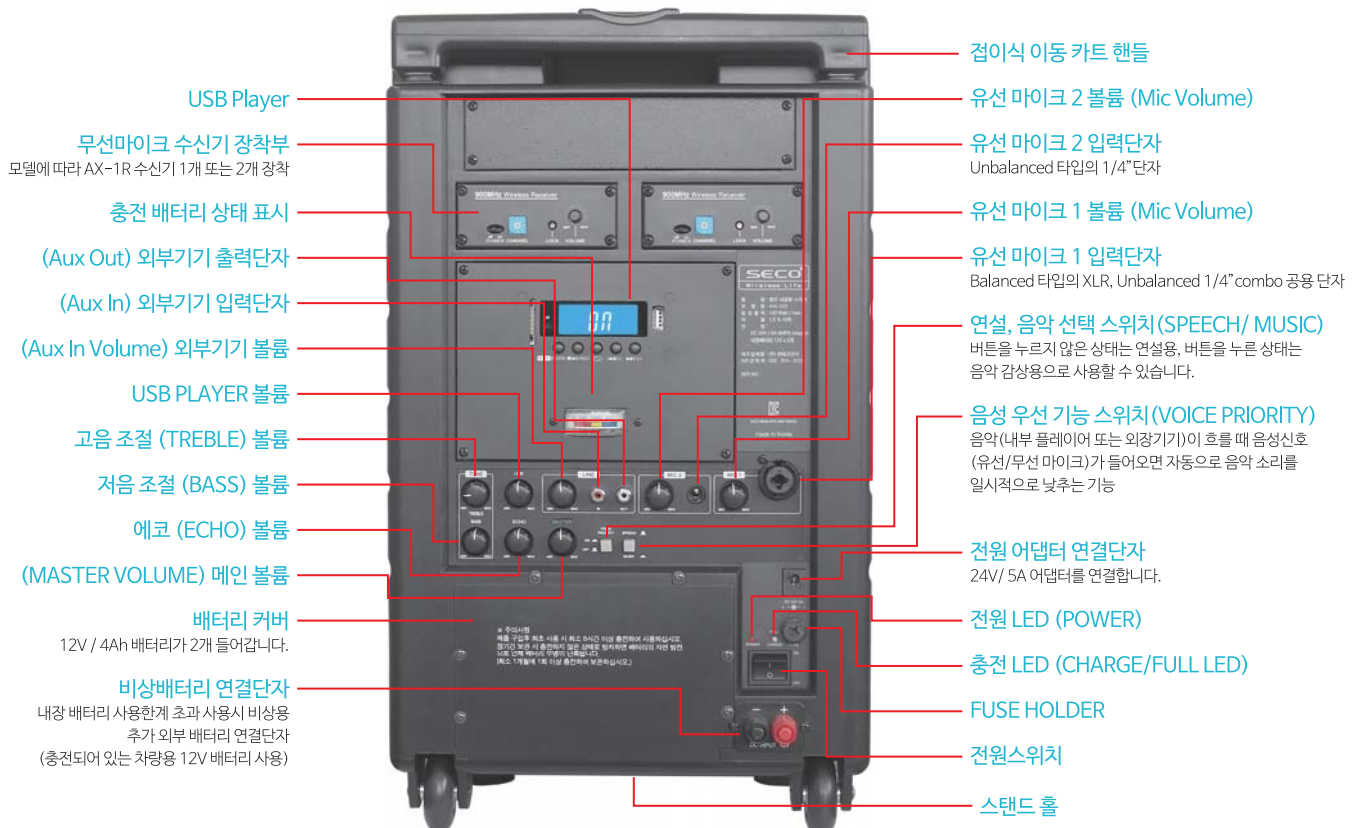

“언제 어디서나 자유로이 이동하며 사용하는 스피커 일체형 디지털 앰프 시스템”

900MHz 무선 마이크 별도 장착 사용 가능  
SD card, 녹음, BLUE 기능, USB Player 기본 장착  
접이식 이동 카트 핸들 내장 디자인

최대 출력  
300W

AW-300 시리즈 제품용도

- 교회  
야외수련회, 가두선교, 부흥회, 주일학교
- 학교  
운동장조회, 실습실, 체육행사, 야외이동학습
- 회사, 관공서  
회의실, 야유회, 야외홍보행사
- 정당, 단체  
거리유세, 홍보캠페인
- 민방위, 예비군, 군부대  
육외교육장, 이동실습장

제시모델 : AW-330 (무선마이크 및 USB, SD card player가 별도 장착된 사진입니다.)

무선마이크 수신기가 별도 장착된 사진입니다.

### AX-3R 수신기

- 장착형 Wireless Receiver
- 900MHz대 주파수 사용
- PLL 방식으로 깨끗한 음질 구현
- 모델에 따라 1개 또는 2개 장착 사용

### Specifications

	AW-300
스피커	2-Way Full Range Speaker 8" Woofer + 1" Horn Driver
최대 출력	300W at 8Ω
음색 조절	Treble, Bass
이펙터	에코 (Echo) 내장
음성우선기능	유
무선 마이크	1개 혹은 2개 장착 가능
유선 마이크 입력	1/4" Unbalanced x 1EA Balanced XLR, 1/4" Combo x 1EA
LINE 입출력	RCA IN / OUT
사용 전원	24V 5A SMPS Adaptor / 충전 배터리 겸용
내장 배터리	DC 12V / 4Ah x 2EA
배터리 사용시간	연설시 연속 6~8시간 (8시간 충전) USB Player 외 음향기기 연속사용시 3~5시간
크기(WxDxH)	310 x 280 x 480 mm
무게	13kg