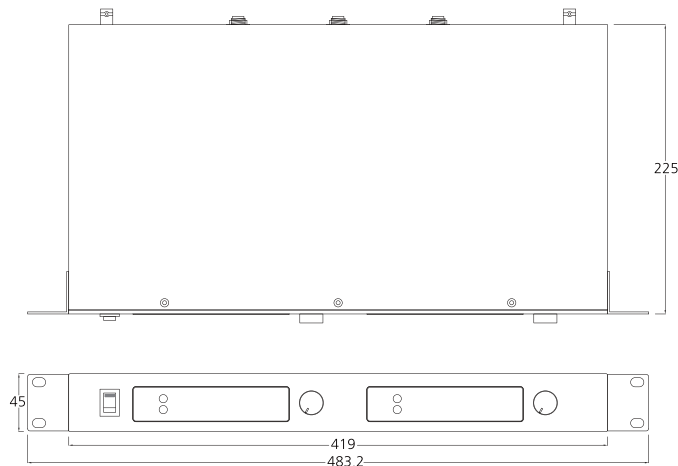

S-550R 제품사양

주파수대역	925MHz ~ 937.5MHz (UHF)
발전방식	PLL Synthesized
채널수	32채널(1그룹:16채널, 2그룹:16채널)
주파수 응답대역	50Hz~17KHz
수신감도	-100dBm
톤 주파수	Dual tone code 방식 <특히>
출력 레벨	Balanced -11dBm / 600Ω Unbalanced -11dBm / 10KΩ
아웃풋 타입	Balanced XLR, Unbalanced 1/4"
안테나 타입	헬리컬(Helical) 타입
사용 전원	DC 12V 1.5A SMPS 어댑터
크기 (WxDxH)	419 x 225 x 45mm (1U Rack Size)
무게	2.7kg
송신기타입	S-5H, S-5B, S-2H, S-2B

(랙 날개 장착)