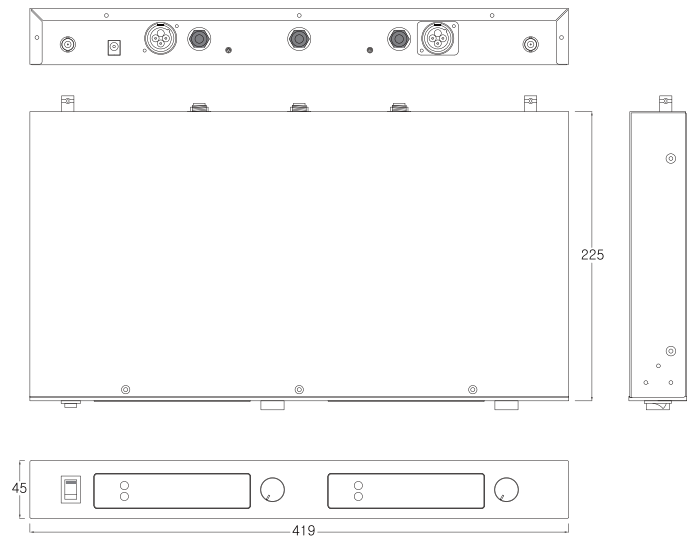

S-550R 제품사양

주파수대역	925MHz ~ 937.5MHz (UHF)
발전방식	PLL Synthesized
채널수	32채널(1그룹:16채널, 2그룹:16채널)
주파수 응답대역	50Hz~17KHz
수신감도	-100dBm
톤 주파수	Dual tone code 방식 <특히>
출력 레벨	Balanced -11dBm / 600Ω Unbalanced -11dBm / 10KΩ
아웃풋 타입	Balanced XLR, Unbalanced 1/4"
안테나 타입	헬리컬(Helical) 타입
사용 전원	DC 12V 1.5A SMPS 어댑터
크기 (WxDxH)	419 x 225 x 45mm (1U Rack Size)
무게	2.7kg
송신기타입	S-5H, S-5B, S-2H, S-2B

(랙 날개 장착)