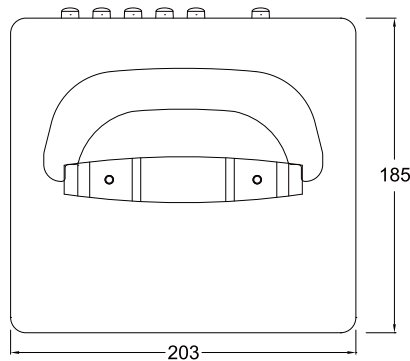

※ 본 기기는 SD card, USB Player 가 동시 내장되어 있습니다.

### GW-3500US 제품 사양

스피커	5 1/4" Full Range Speaker
최대 출력	30W at 4Ω
음색 조절	Bass, Treble
무선 마이크	1개
유선 마이크 입력	Unbalanced 1/4"
AUX 입력	RCA IN / OUT
사용 전원	24V 1A SMPS 충전 전용 Adaptor
내장 배터리	12V/ 3.2Ah
배터리 사용시간	연설시 연속 5~6시간 (5시간 충전) (CD외 음향기기 연속사용시 : 2~4시간)
크기(WxDxH)	203 x 185 x 270mm (가로x세로x높이)
무게	4.8kg