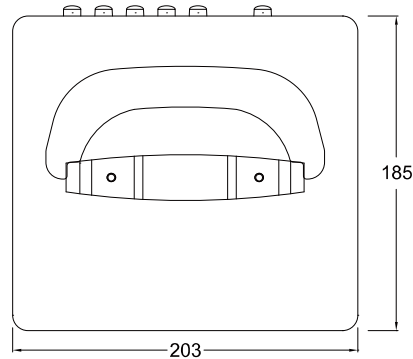

※ 본 기기는 SD card, USB Player 가 동시 내장되어 있습니다.

DW-350 제품 사양

스피커	5 1/4" Full Range Speaker
최대 출력	30W at 4Ω
음색 조절	Bass, Treble
무선 마이크	1개
유선 마이크 입력	Unbalanced 1/4"
AUX 입력	RCA IN / OUT
사용 전원	24V 1A SMPS 충전 전용 Adaptor
내장 배터리	12V/ 3.2Ah
배터리 사용시간	연설시 연속 5~6시간 (5시간 충전) (CD외 음향기기 연속사용시 : 2~4시간)
크기(WxDxH)	203 x 185 x 270mm (가로x세로x높이)
무게	4.8kg

무선마이크 수신기 사양

주파수 대역	217MHz ~ 225MHz (UHF)
발진 방식	X-TAL방식
채널수	1채널
주파수 응답 대역	50Hz ~ 16KHz
톤주파수	32 ~ 40 kHz
수신 감도	-100dBm
동작온도	0°C ~ +50°C