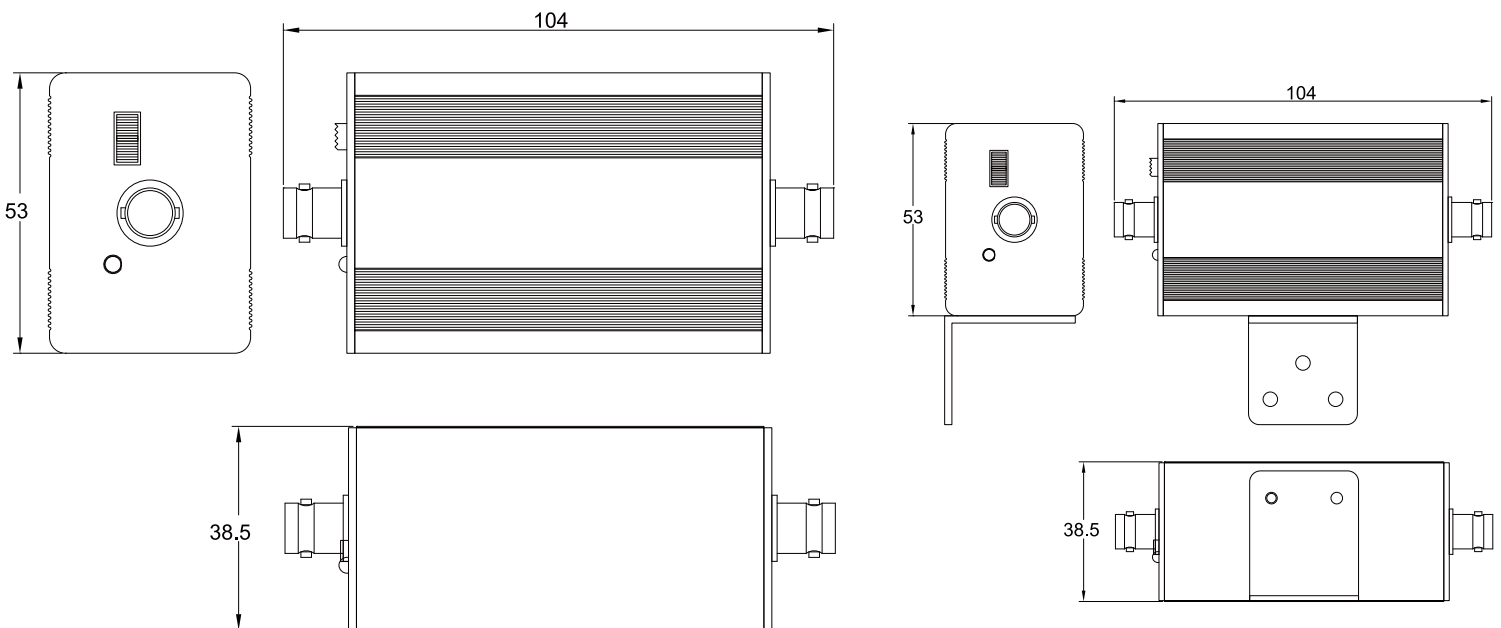

AB-901 제품 사양

수신 주파수	460MHz ~ 1000MHz
안테나 이득	9dB ±3dB
사용 전원	DC 8~12V (수신기의 ANTENNA IN 으로부터 공급됨)
임피던스	50 ohms
수신기, 안테나 연결커넥터	BNC type
감쇠	0dB, -6dB, -12dB
크기	38.5 x 53 x 104mm
무게	98g
액세서리 (Accessory)	브래킷 (Bracket)
호환기종	UX-7 Series, UX-4 Series, PX-3 Series, AD-460D, AD-960D, UA-9600, UA-9500, UA-9300, AC-902

▲ 브래킷 장착