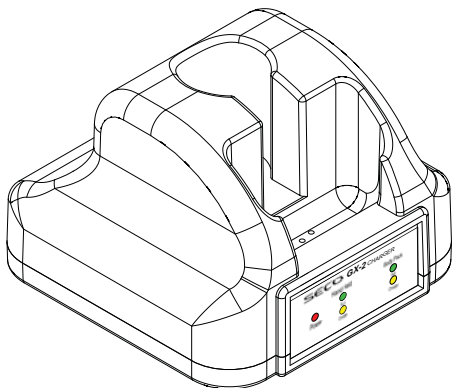

SECO®

Wireless Life

사용설명서

GX-2 충전기

CHARGER

본 제품을 사용하기 전에 설명서를 꼭 읽어주세요. 본 사용설명서를 잘 보관하여 주세요.

당사에서 제공하지 않는 별매품 구입 시 제품 수명 단축 및 불량 발생합니다. 이에 대한 책임은 지지 않습니다. 제품의 외관, 사양 등은 제품 개량을 위해 사전 예고 없이 변경될 수 있습니다.