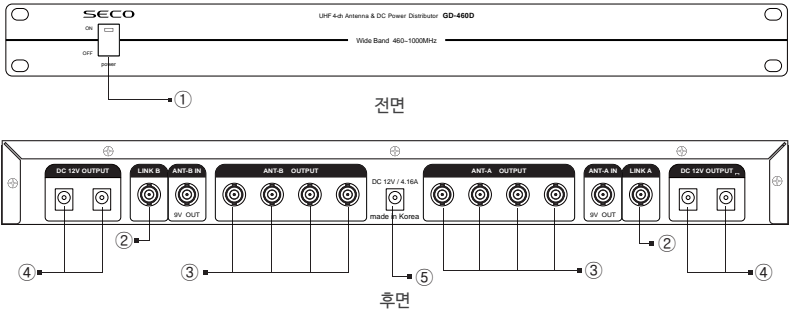

## 🔊 제품 개요

- 본 시스템은 외부 안테나를 연결하여 최대 Diversity 수신기 4 set 또는 Mono 수신기 8 set 까지 확장 사용할 수 있는 광대역 안테나 분배기입니다.
- GD-460D는 UHF 대역의 460-1000MHz 무선 마이크 시스템을 위한 외부 안테나 신호 분배기입니다.
- 본 시스템은 외부 확장 안테나 및 RF 증폭기 등과 함께 사용 가능합니다.
- LNA(Low Noise Amplifier) 설계방식으로 매우 낮은 Inter-Modulation Distortion을 가집니다.
- 무선마이크 수신기 전원을 최대 4대까지 연결 가능합니다.

## 🔊 각부의 명칭과 기능

### ③ 안테나 출력 (ANT A OUTPUT / ANT B OUTPUT)

: 수신기의 안테나 입력 단자로 연결 합니다.

A 와 B 총 8개를 BNC 타입의 RG-58(50Ω) 케이블로 연결하시면 됩니다. 최대 길이는 2m입니다.