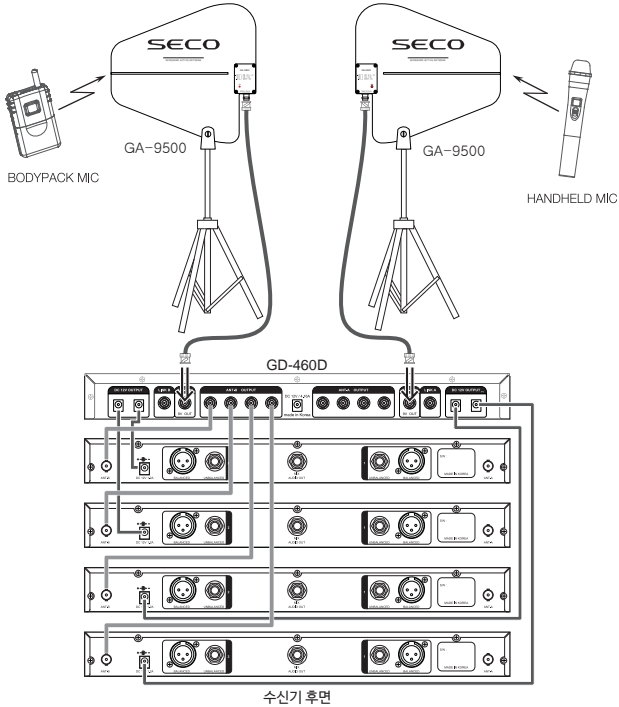

설치 방법

제품 사양

수신 주파수 (Receive Frequency Range)	460 ~ 1000MHz
수신기	Diversity 4 Set 연결가능 / Mono 8 Set 연결가능
이득 (Gain)	0 dB ± 2 dB
입/출력 임피던스	50Ω
출력 전압	DC 9V (안테나 부스트 용) DC 12V (무선마이크 수신기용)
안테나 입력	BNC 타입 x 2EA
안테나 출력	BNC 타입 x 8EA
사용 전원	DC 12V / 4.16A
외형 (WxDxH)	483 x 180 x 45 mm (1U Rack Size, 가로x세로x높이)
중량	2.10Kg