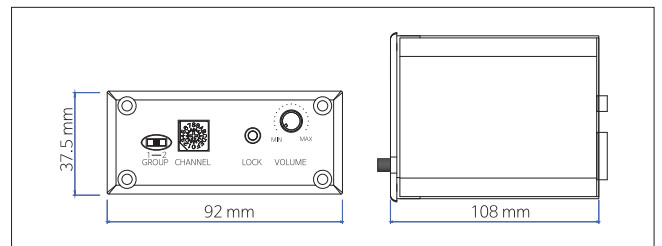

“어떤 곳에서도 완벽하게 안정적인 수신 상태를 유지하는 장착형 Wireless Receiver” (장착형 수신기 모듈)

AX-3R

- AX-3R 무선마이크 시스템은 장착형 Wireless Receiver로 AW-Series, DW-Series 제품에 장착하여 사용할 수 있습니다.
- 900MHz대 주파수를 사용하며, PLL 방식으로 깨끗한 음질과 다채널로 동시에 여러대를 사용할 수 있습니다.
- PX-3H 핸드 마이크, PX-3B 바디팩 마이크를 모델에 따라 1개 또는 2개 장착 사용 가능합니다.

Specifications

	AX-3R
주파수 대역	925MHz ~ 937.5MHz (UHF)
발전방식	PLL Synthesized
채널수	32채널 : 1그룹:16채널 / 2그룹:16채널
주파수 응답 대역	50Hz~16KHz
신호대잡음비(S/N)	100dB
수신 감도	-100dBm
톤 주파수	Dual tone 방식 (특허)
동작온도	0°C ~ +50°C

제품규격